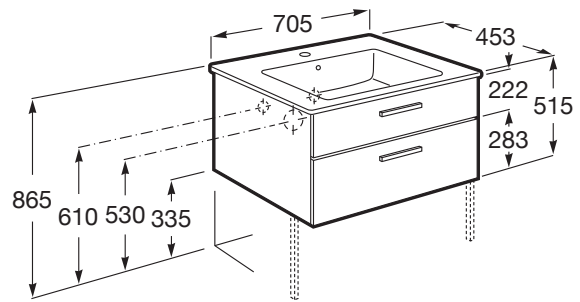

VICTORIA

Unik - mueble base de dos cajones y lavabo

MEDIDAS

Longitud	705 mm
Anchura	453 mm
Altura	515 mm

COLORES Y ACABADOS

PVPR (IVA INCLUIDO)

431,97 €

DIBUJOS TÉCNICOS